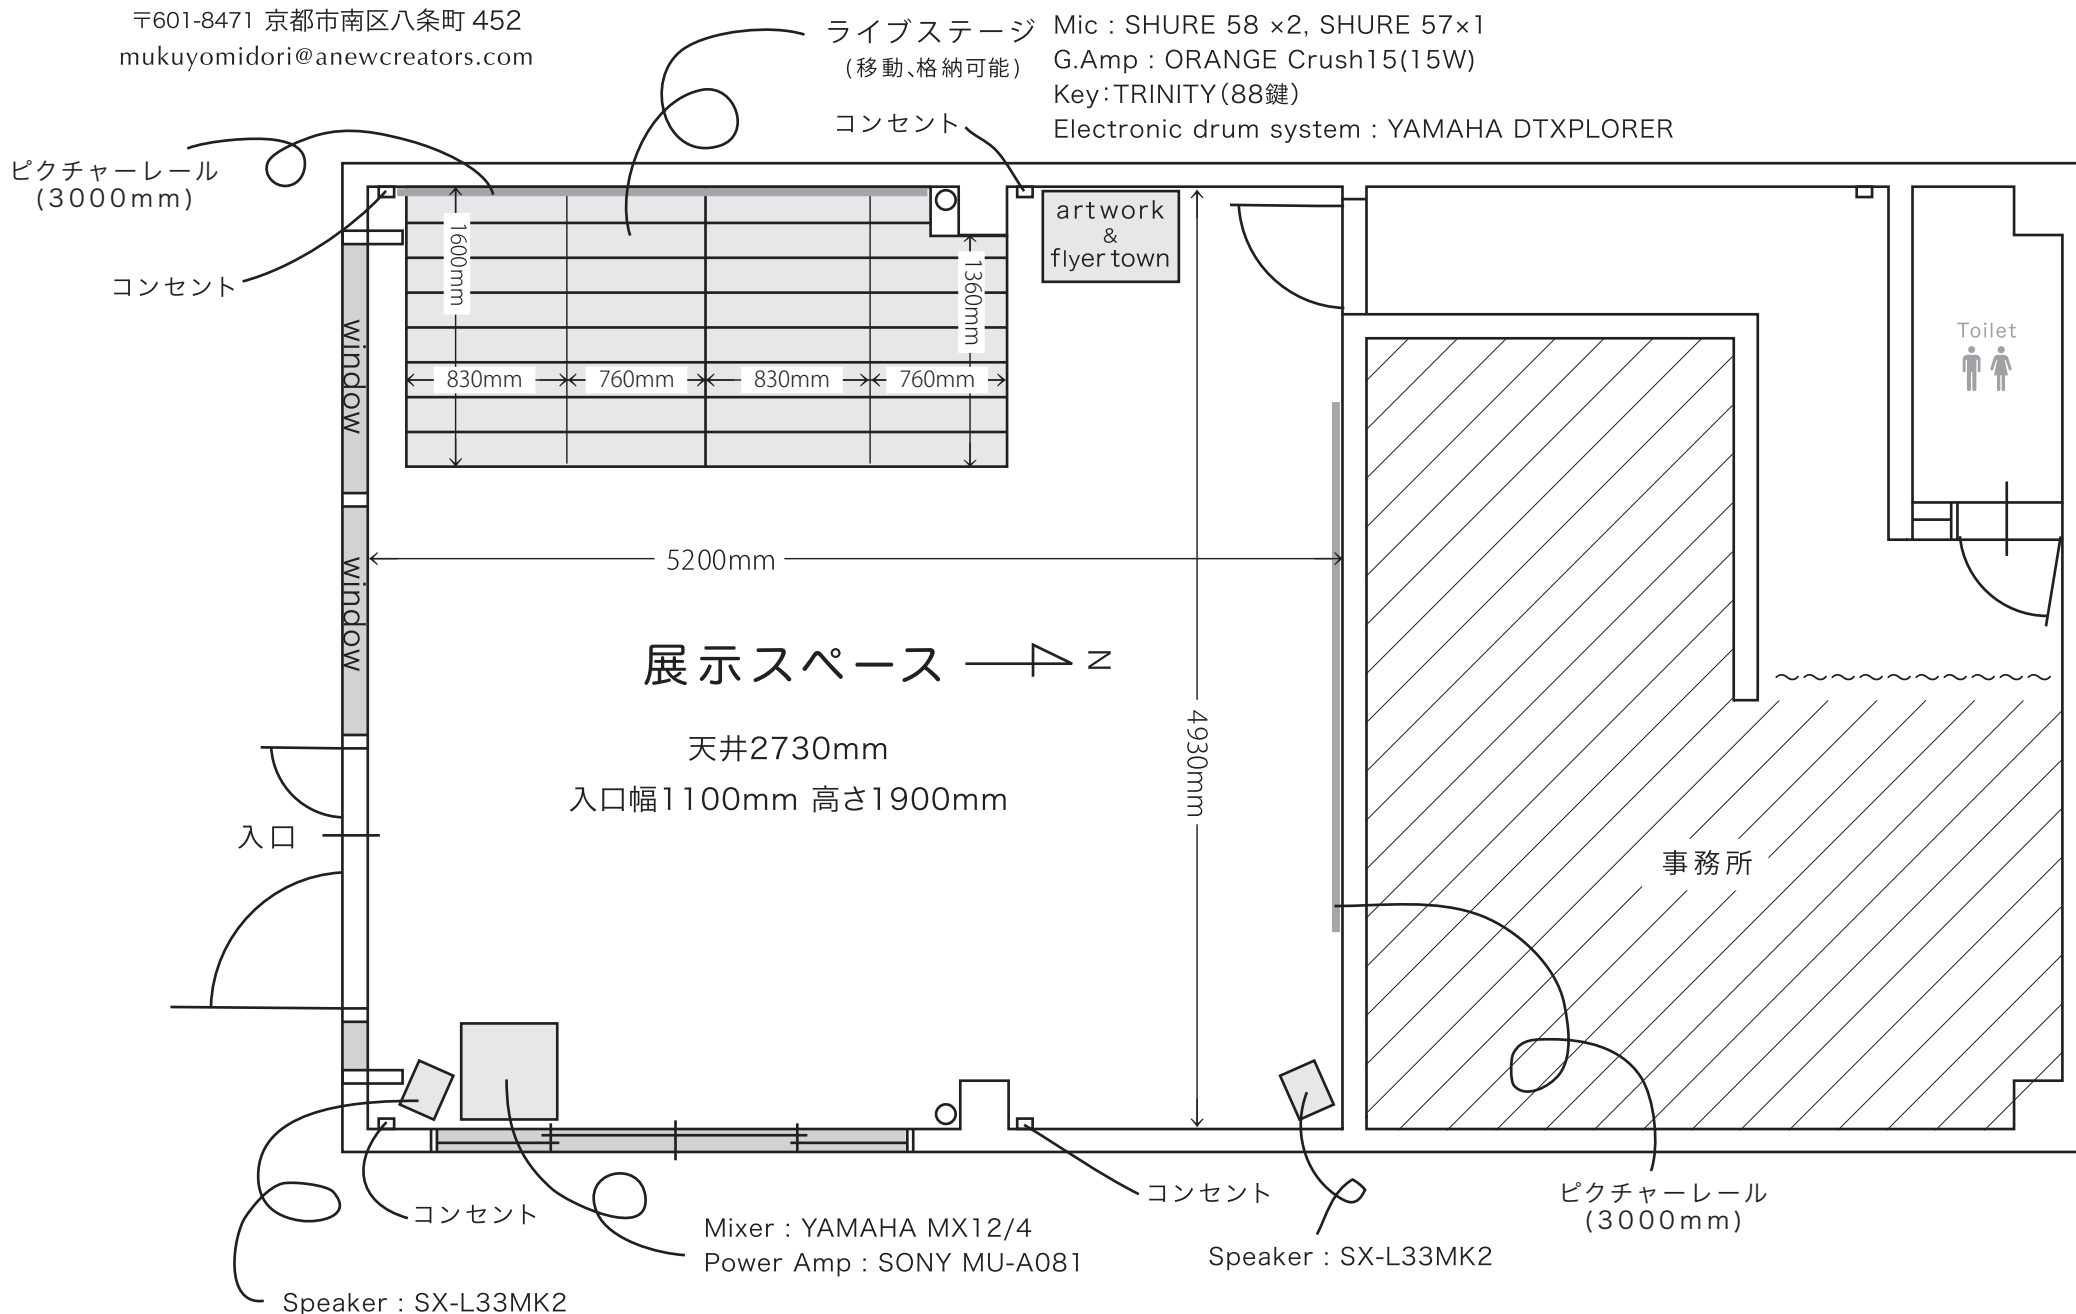

〒601-8471 京都市南区八条町 452
mukuyomidori@anewcreators.com

スポット照明6基(移動可能)2レーン(1レーンは調光可能)

丸椅子25脚

背もたれ椅子3脚

wifiあり